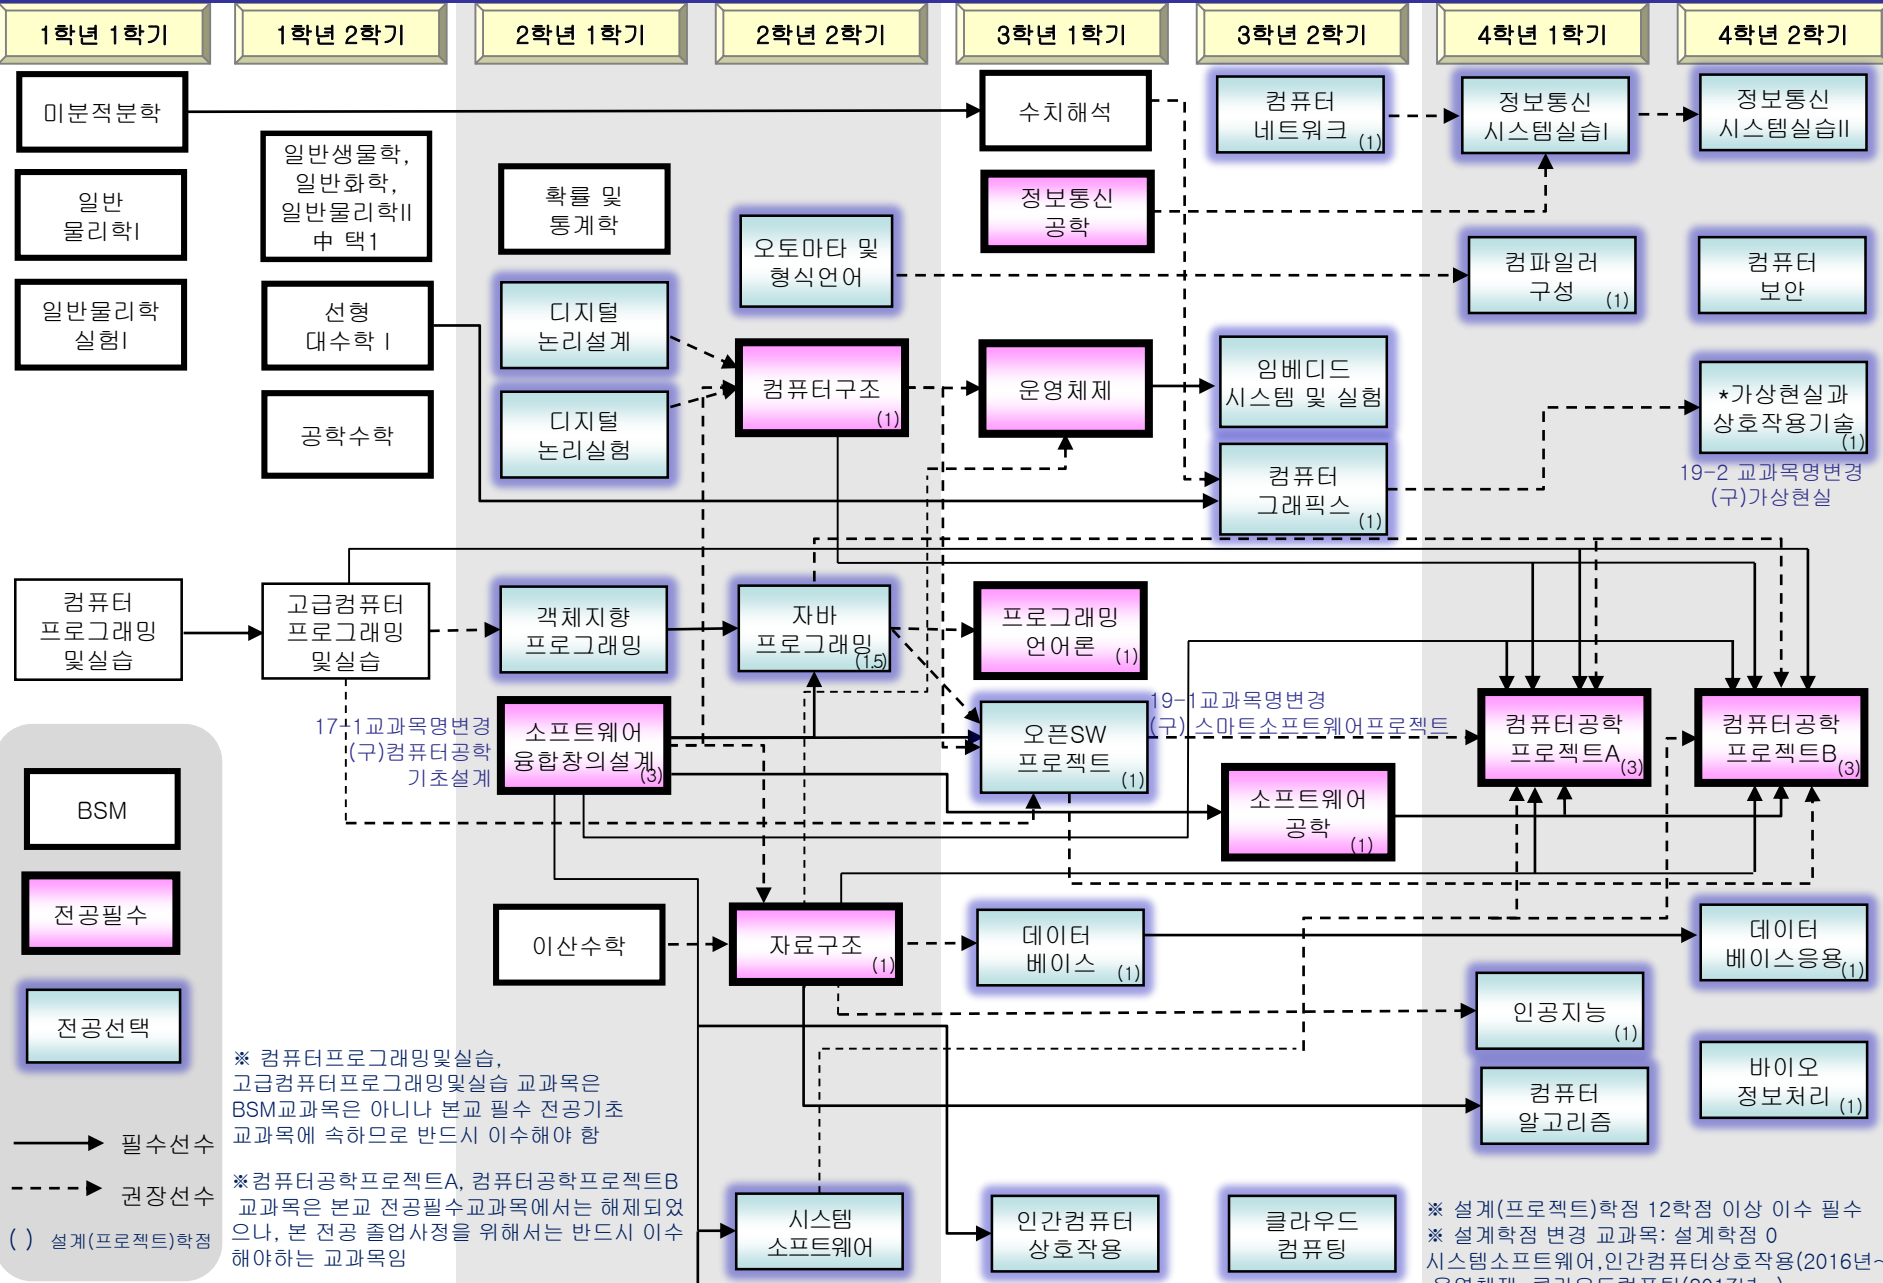

컴퓨터공학 심화프로그램 ABEEK 교과목 이수체계도(2016학년도 이후 졸업예정자 대상)

자가학습 I, II, III, IV, V (각1학점):계절학기 개설/컴퓨터공학산학실무설계 I, II, III (2,3,4학점):1,2학기 개설/컴퓨터공학인턴십 I, II, III (각1학점):1,2학기 및 계절학기개설