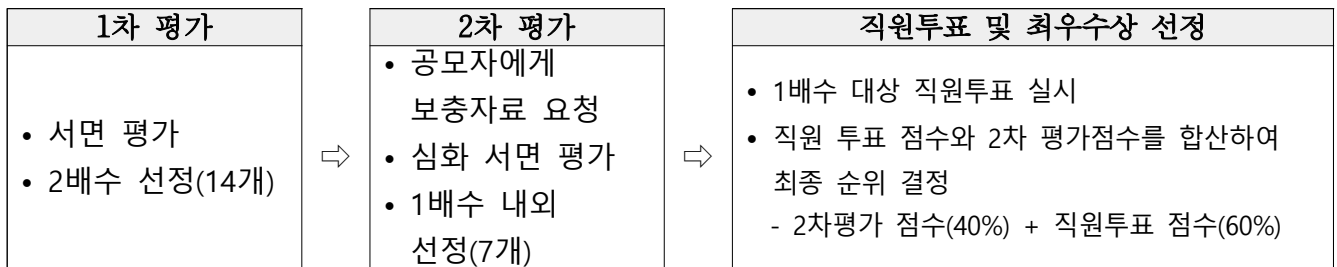

※ 본 파일 또는 연구원 홈페이지 양식 활용 가능(<https://www.krri.re.kr/> - 연구원 공지사항)

6. 심사 방법

○ 선정과정

※ 1차 서면평가 후 선정자들에게 상세자료 요청 예정

○ 심사기준

구분	심사항목
1차	- 창의성(80) / 제출서류 작성의 충실성(20)
2차	- 중복성(유/무) / 기여도 및 파급효과(100)
직원투표	- 기술성, 구현 가능성

7. 시상 내역

구분	포상 인원 및 규모
우수 제안	최우수상 1점 / 국토교통부 장관상 및 200만원 상당 우수상 1점 / 국가과학기술연구회 이사장상 및 100만원 상당 장려상 5점 / 한국철도기술연구원 원장상 및 20만원 상당

※ 모집된 아이디어 수준과 개수에 따라 포상 인원 및 규모는 조정될 수 있음

8. 문의

- KRRI 아이디어 공모 운영 사무국
- ☎ 070-7209-4059
- ✉ krri.idea2026@gmail.com